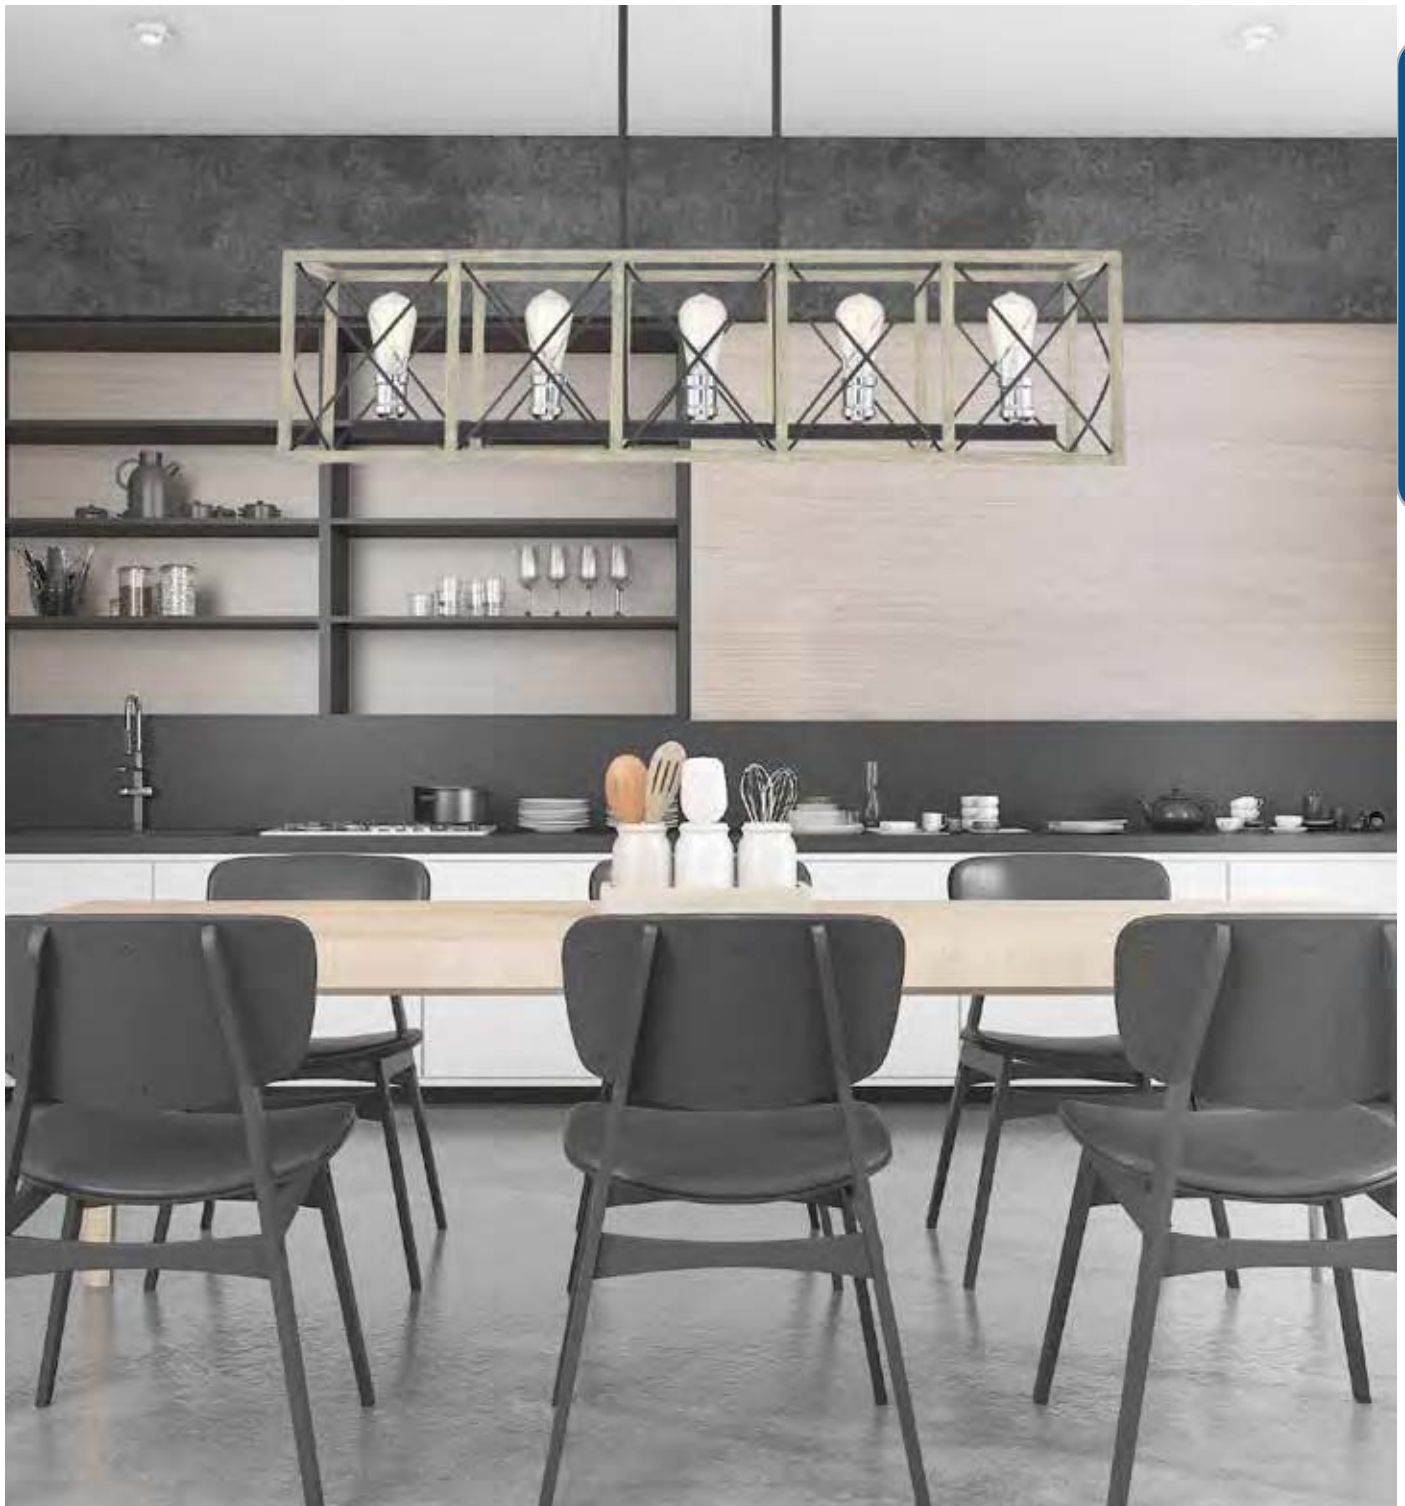

INDUSTRIAL

*A.

B.

C.

A. 1-4200-5-164
 5-Light Linear Chandelier
 Nantucket Finish
 39"L x 14"W x 10"H
 Adj H 10" - 67"
 5E 60
 30° Swivel

B. 6-4202-2-164
 2-Light Flush Mount
 Nantucket Finish
 12"W x 6"H
 2E 60