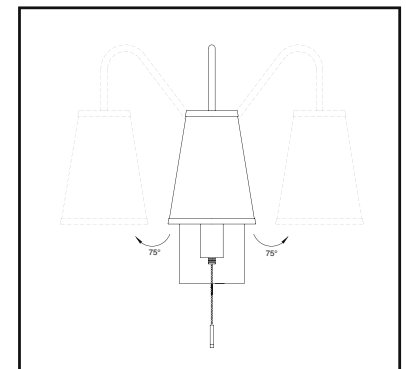

E. 9-961CP-1-SN

1-Light Adjustable Sconce
Satin Nickel Finish
6"W x 16"H x 13"E
Adj E 13" - 33-3/4"
1E 60W
150° Swivel

F.

G.

H.

I.

J.

Pull-chain, comes with **Cord & Plug** and **Hardwire**.