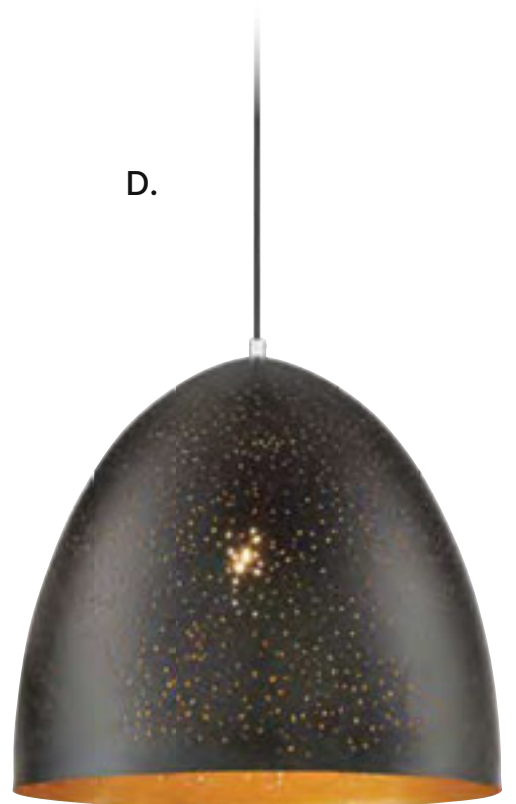

GRAHAM

PENDANTS / LANTERNS

C.

D.

C. 7-800-1-123
1-Light Pendant
White w/ Silver Leaf Finish
16"W x 15"H
Adj H 15" - 135"
1E 60W

D. 7-800-1-126
1-Light Pendant
Black w/ Gold Leaf Finish
16"W x 15"H
Adj H 15" - 135"
1E 60W