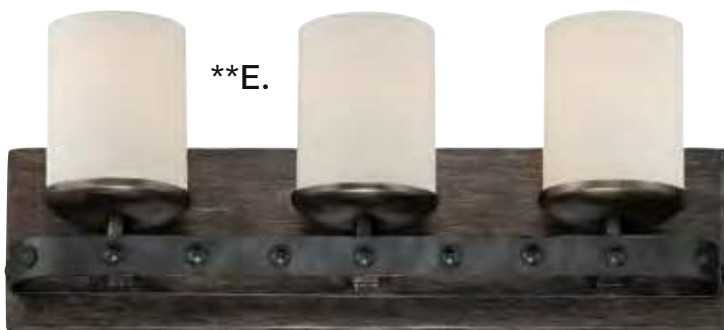

A.

B.

C.

D.

ALSACE

POUR LE BAIN

- E. 8-9542-3-196**
3-Light Bath Bar
Reclaimed Wood Finish
21"W X 8-1/2"H X 5"E
3E 60W
Soft White Etched Glass
- F. 8-9542-2-196**
2-Light Bath Bar
Reclaimed Wood Finish
16"W X 8-1/2"H X 5"E
2E 60W
Soft White Etched Glass
- G. 8-9542-4-196**
4-Light Bath Bar
Reclaimed Wood Finish
28"W x 8-1/2"H x 5"E
4E 60W
Soft White Etched Glass