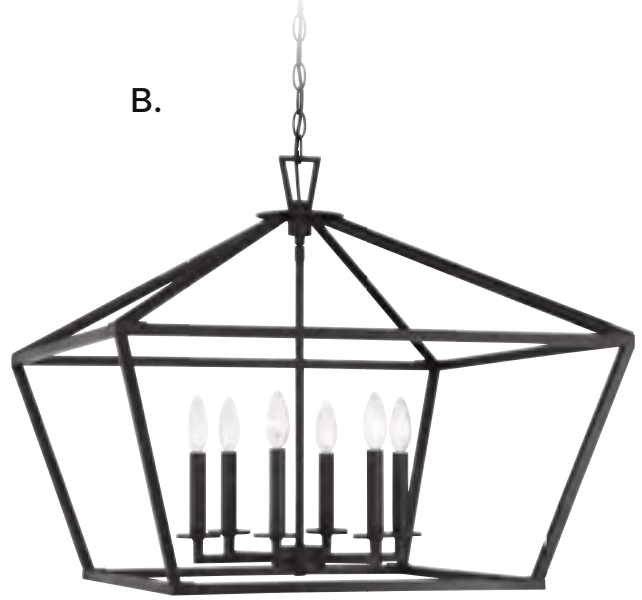

PENDANTS / LANTERNS

A.

B.

C.

D.

E.

TOWNSEND

A. 3-325-6-SN
6-Light Pendant
Satin Nickel Finish
26"W x 23-1/3"H
6C 60W
Metal Candle Covers