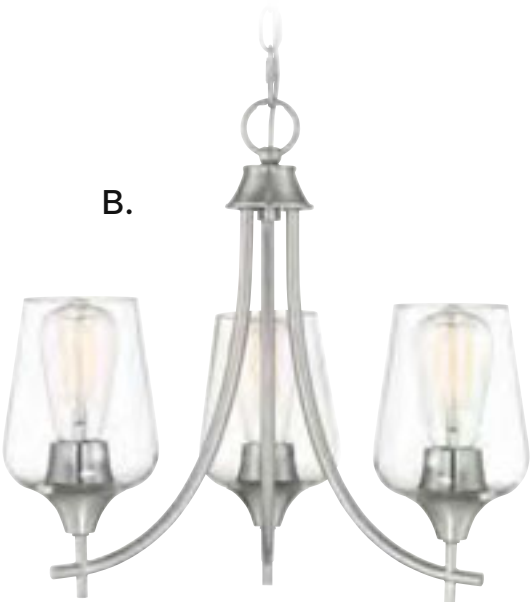

OCTAVE

TODAY'S CLASSIC STYLE

A.

B.

C.

D.