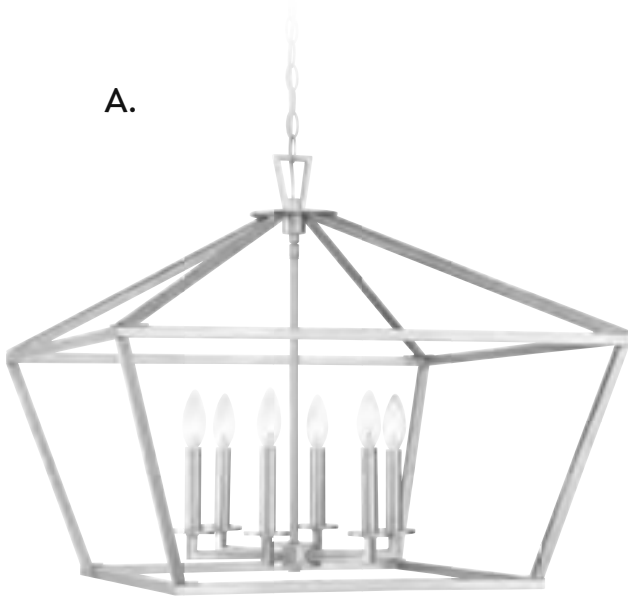

PENDANTS / LANTERNS

A.

B.

C.

D.

E.

TOWNSEND

A. 3-325-6-SN
6-Light Pendant
Satin Nickel Finish
26"W x 23-1/3"H
6C 60W
Metal Candle Covers