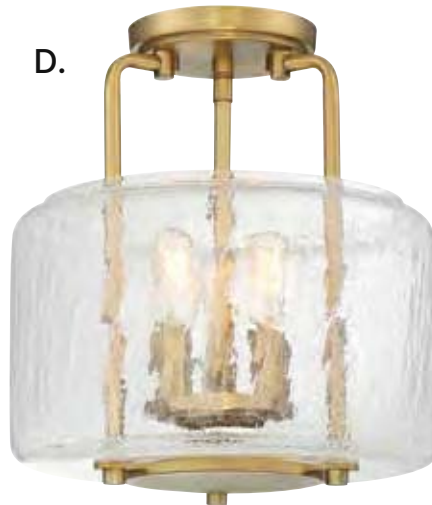

D. 6-9137-1-13
1-Light Semi-Flush
English Bronze Finish
11"W x 11-1/2"H
1E 60W
Clear Glass

E. 6-9137-1-SN
1-Light Semi-Flush
Satin Nickel Finish
11"W x 11-1/2"H
1E 60W
Clear Glass

AVALON

CEILING

A.

B.

C.

D.