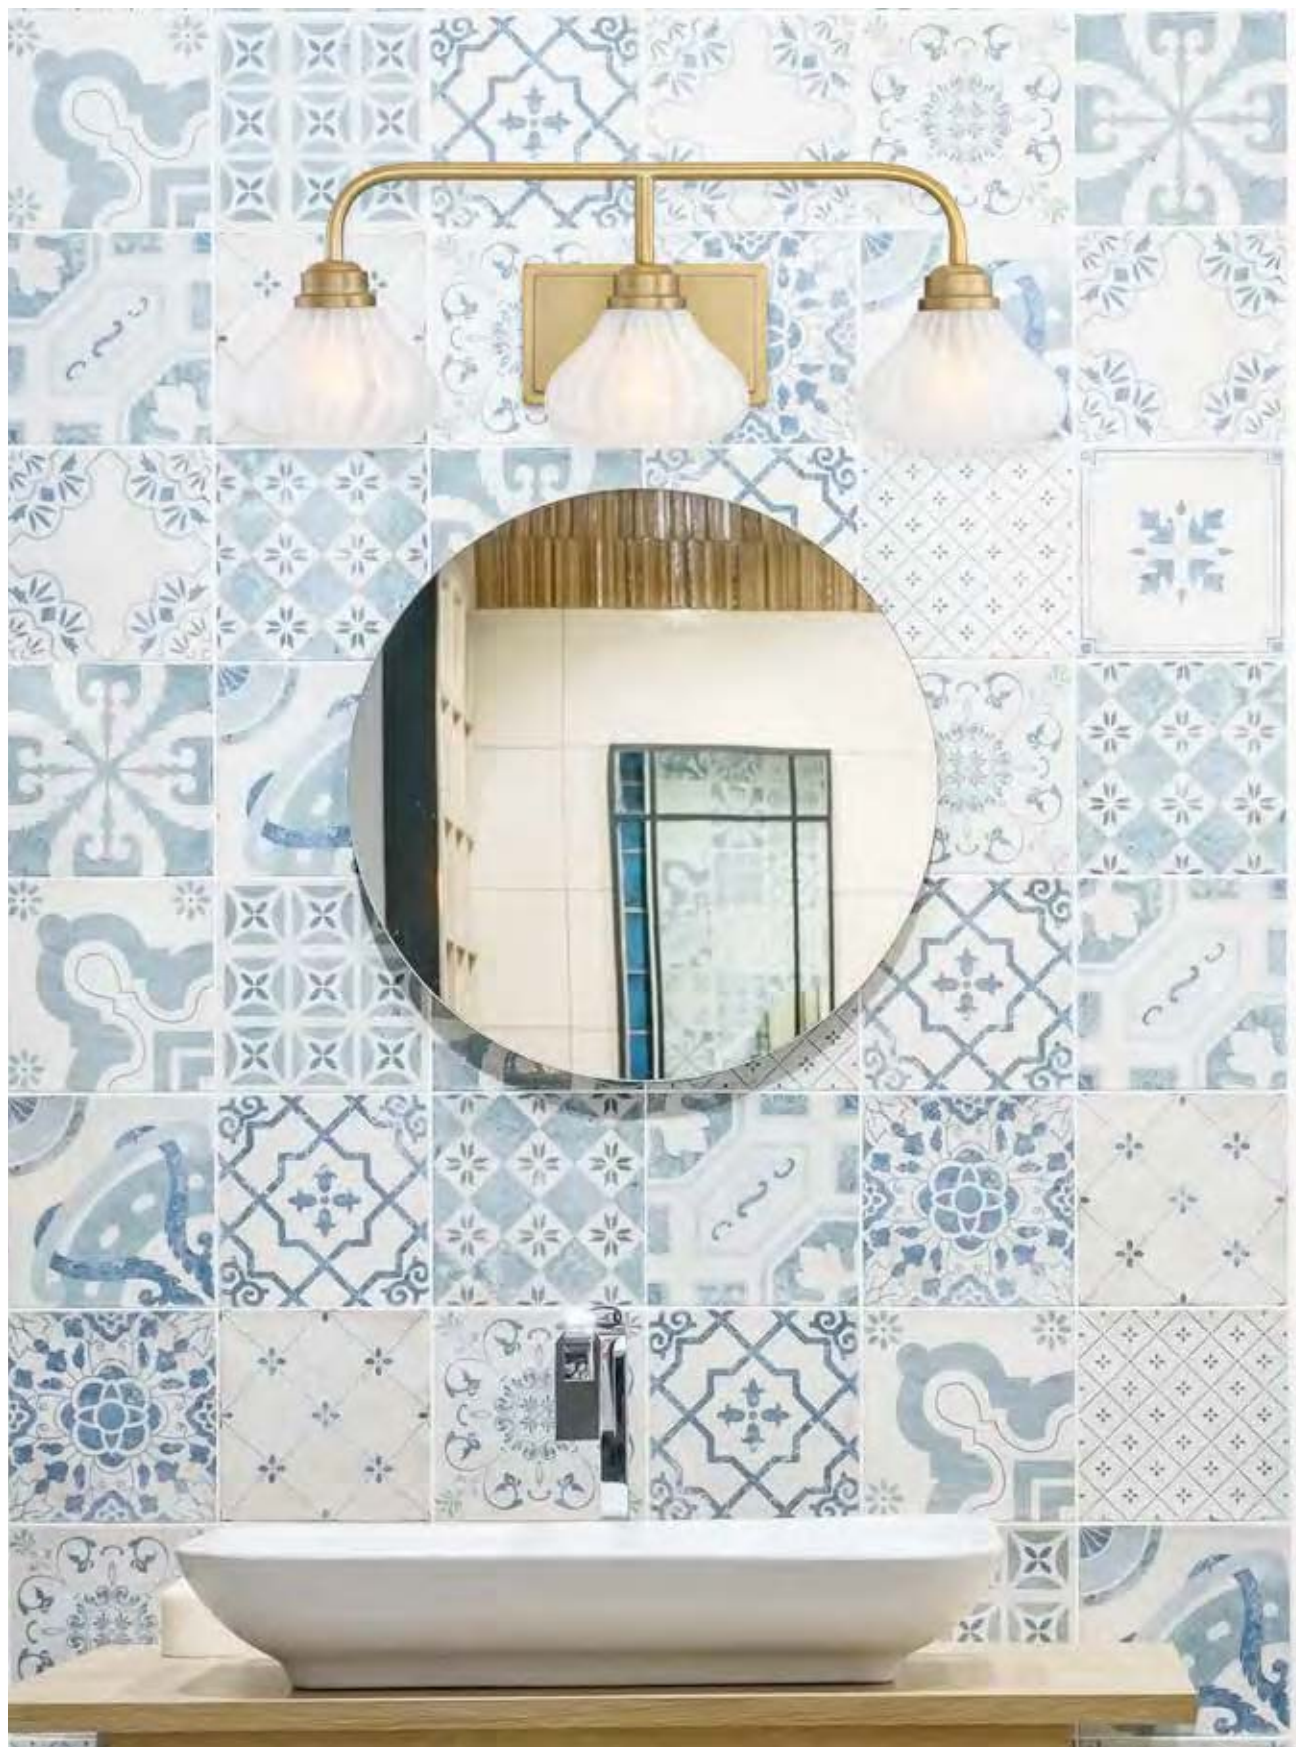

DARLINGTON

POUR LE BAIN