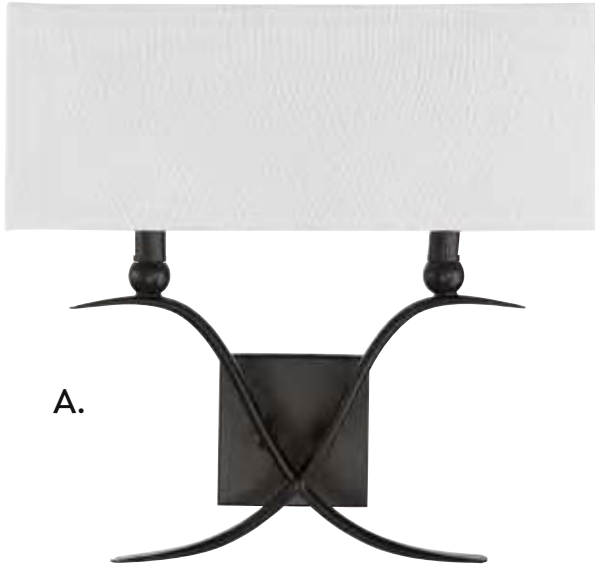

PAYTON

WALL LIGHTING

A.