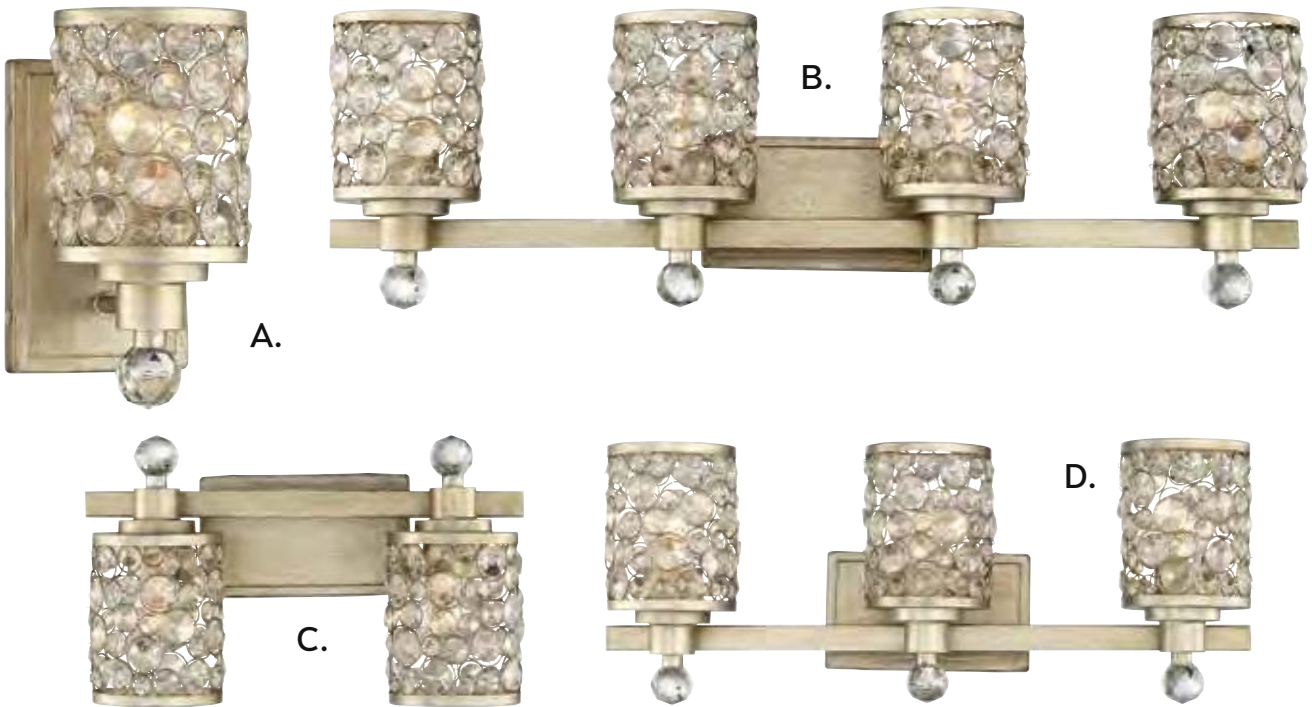

J. 8-9053-2-SN
2-Light Bath Bar
Satin Nickel Finish
15-3/4"W x 7-3/8"H x 3-1/2"E
2E 60W
Clear Water Piastra Glass
Metal Candle Covers

GUILFORD

POUR LE BAIN

- A. 9-7015-1-100**
1-Light Sconce
Aurora Finish
4-3/4"W x 9-1/2"H x 6-1/2"E
1E 60W
Clear Crystal
- B. 8-7015-4-100**
4-Light Bath Bar
Aurora Finish
32"W x 9-1/2"H x 6-1/2"E
4E 60W
Clear Crystal
- C. 8-7015-2-100**
2-Light Bath Bar
Aurora Finish
16"W x 9-1/2"H x 6-1/2"E
2E 60W
Clear Crystal
- D. 8-7015-3-100**
3-Light Bath Bar
Aurora Finish
24"W x 9-1/2"H x 6-1/2"E
3E 60W
Clear Crystal