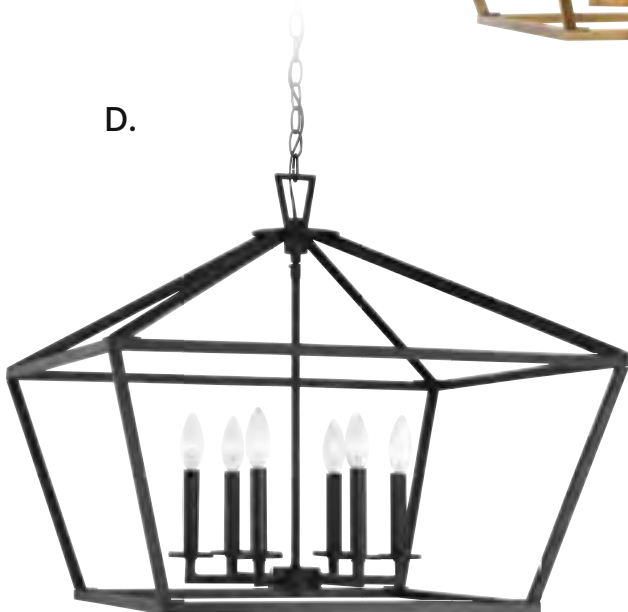

PENDANTS / LANTERNS

A.

B.

C.

D.

E.

TOWNSEND

A. 3-325-6-SN
6-Light Pendant
Satin Nickel Finish
26"W x 23-1/3"H
6C 60W
Metal Candle Covers