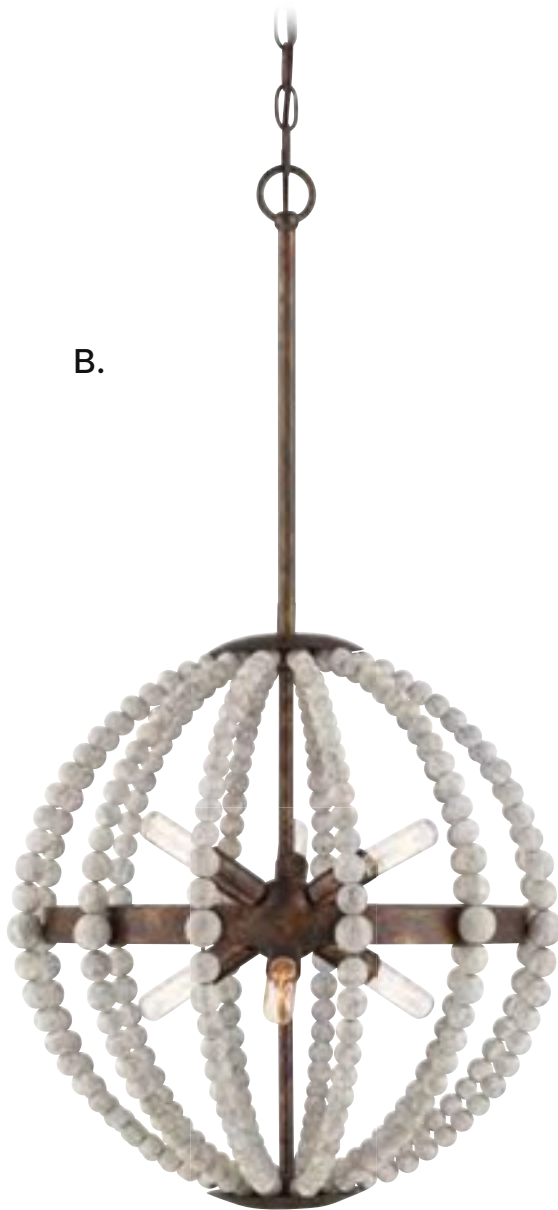

Options: 7-EXTLG-68 Extension Rod - 12"

DESOTO

ORBS

A.

B.

A. 7-9991-8-94
8-Light Pendant
Avignon Finish
22-5/8"W x 37"H
8C 60W
Wooden Beads

B. 7-9990-6-94
6-Light Pendant
Avignon Finish
18"W x 33"H
6C 60W
Wooden Beads