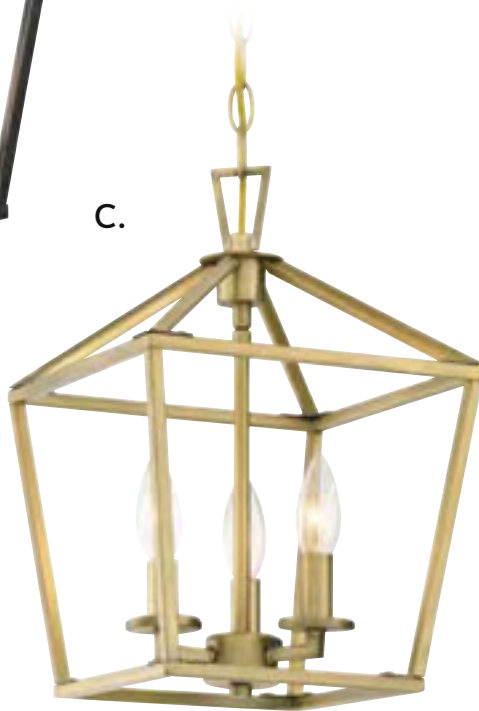

TOWNSEND

PENDANTS / LANTERNS

A.

B.

C.

D.

E.