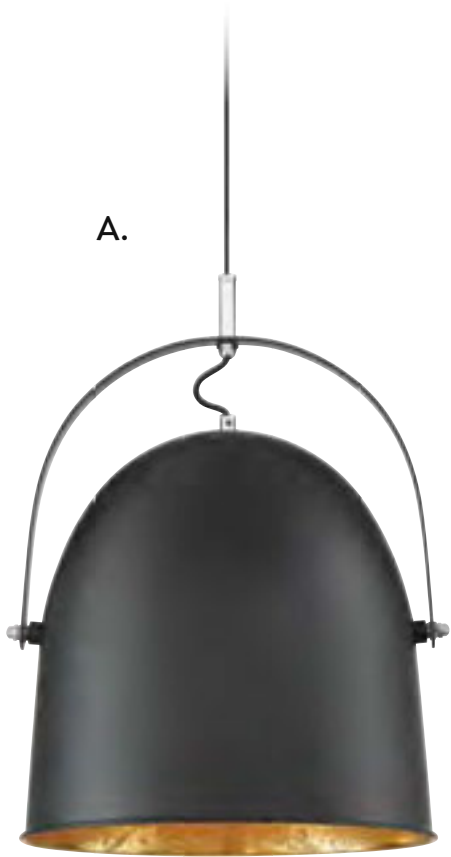

CYPRESS

PENDANTS / LANTERNS

A.