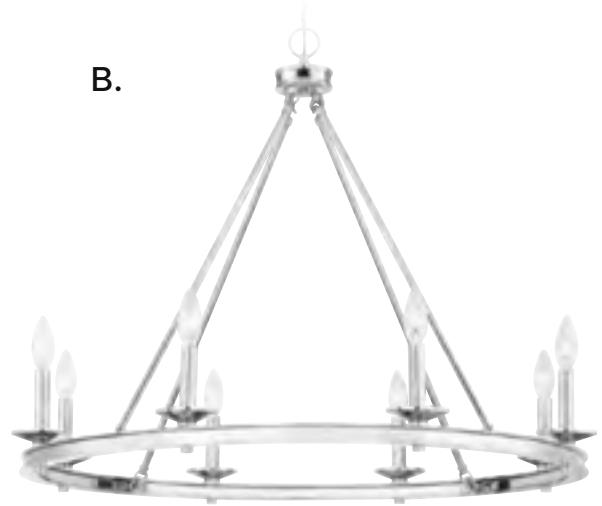

E. 1-307-6-44

6-Light Chandelier
Classic Bronze Finish
25"W x 23"H
6C 60W
Metal Candle Covers

MIDDLETON

TODAY'S CLASSIC STYLE

A.

B.

C.

D.

E.

MIDDLETON

TODAY'S CLASSIC STYLE

A.

B.

C.

D.

E.