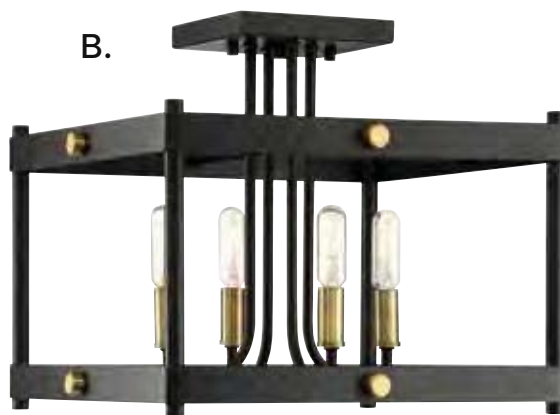

G. WARWICK
 6-6702-3-114
 3-Light Convertible
 Semi-Flush/Pendant
 Britannia Gold Finish
 18"W x 18-1/2"H
 3C 60W
 Clear Cabochon Glass

CEILING

CEILING

A.

B.

C.

D.

A. NASH
6-4202-2-164
2-Light Flush Mount
Nantucket Finish
12"W x 6"H
2E 60W