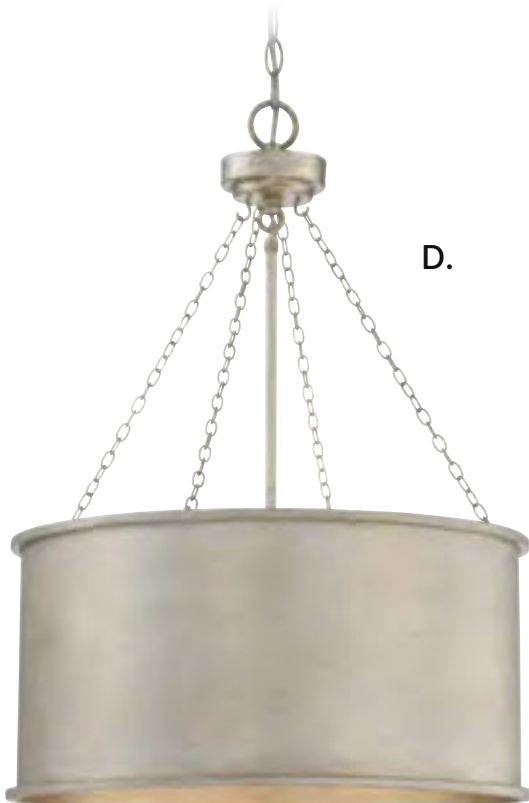

ROCHESTER

C. 7-488-6-53
6-Light Pendant
Silver Patina Finish
25"W x 29"H
6E 60W

D. 7-487-4-53
4-Light Pendant
Silver Patina Finish
19"W x 26-1/2"H
4E 60W

PENDANTS / LANTERNS

C.

D.