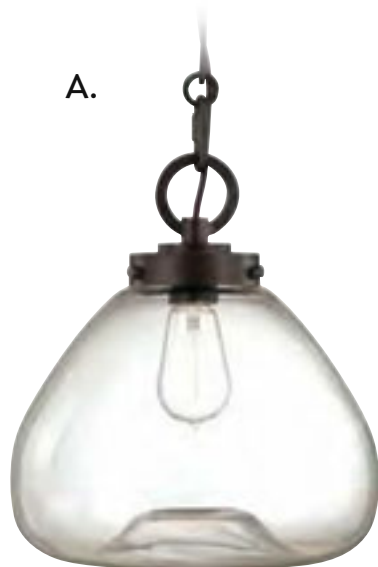

PENDANTS

PENDANTS / LANTERNS

A.