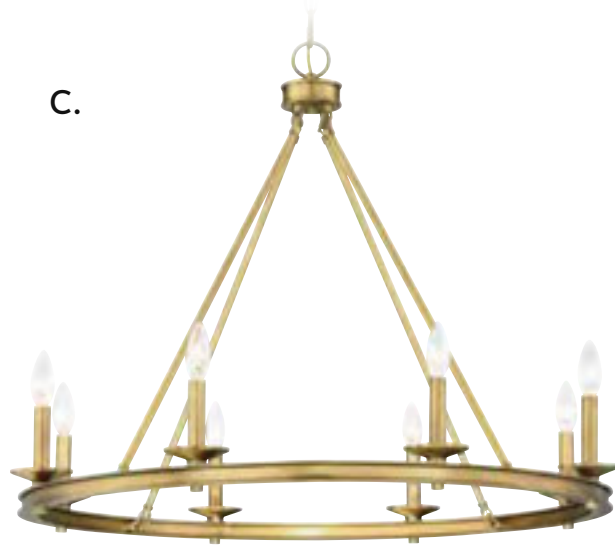

E. 1-307-6-44

6-Light Chandelier
Classic Bronze Finish
25"W x 23"H
6C 60W
Metal Candle Covers

MIDDLETON

TODAY'S CLASSIC STYLE

A.

B.

C.

D.

E.

MIDDLETON

TODAY'S CLASSIC STYLE

A.

B.

C.

D.

E.