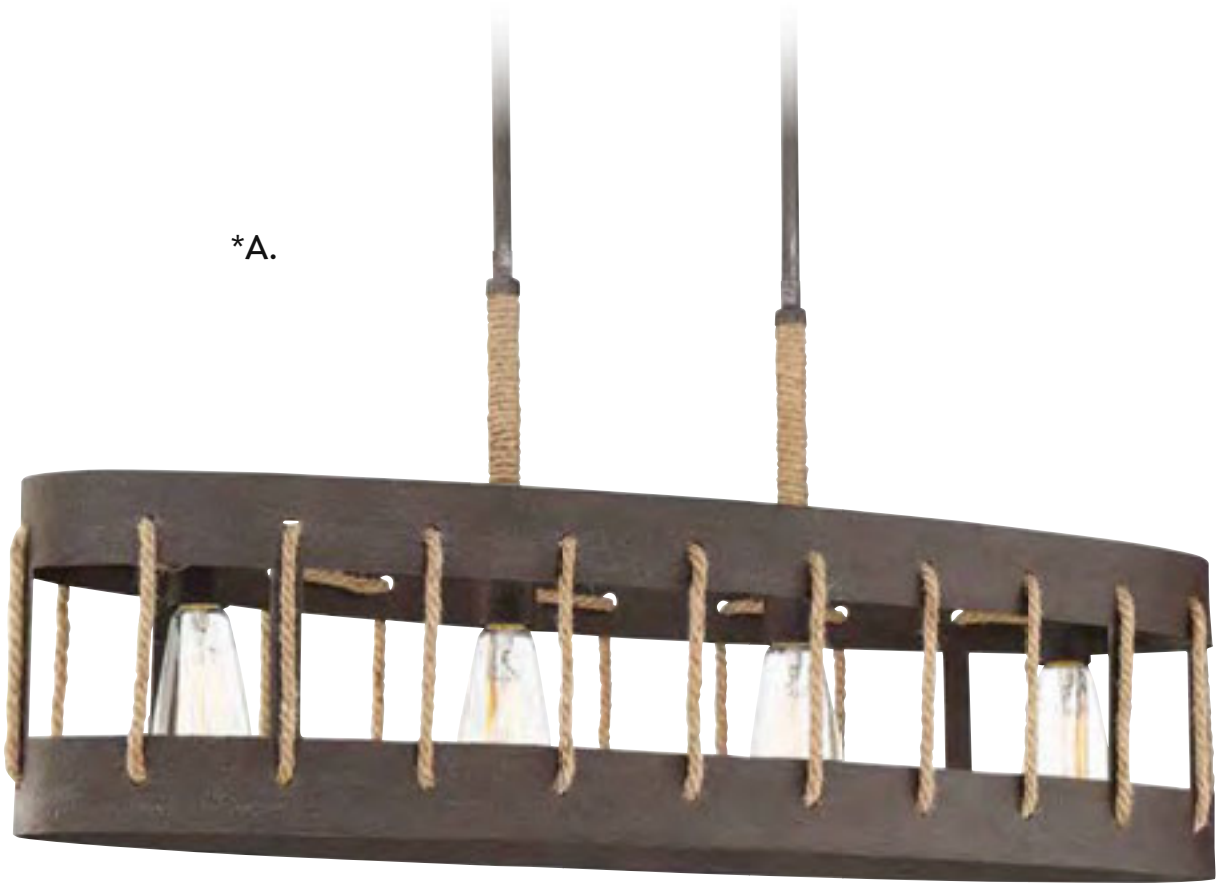

LELAND

INDUSTRIAL

*A.