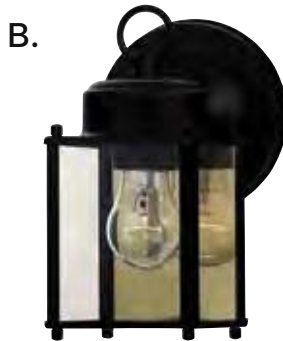

EXTERIOR COLLECTIONS

OUTDOOR

A. 5-1161-RP
Wall Lantern
Rust Finish
5"W x 7"H x 8"E
1E 60W
Clear Glass

B. 5-1161-BK
Wall Lantern
Matte Black Finish
5"W x 7"H x 8"E
1E 60W
Clear Glass

C. 5-3045-72
Wall Lantern
Rustic Bronze Finish
6"W x 9"H x 7"E
1E 60W
Clear Glass