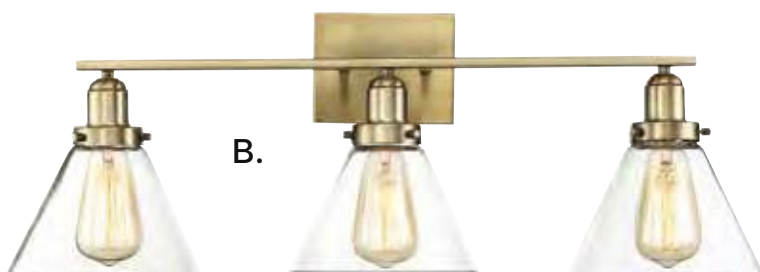

I.

J.

K.

L.

DRAKE

POUR LE BAIN

Fixtures may be mounted as either **Uplight** or **Downlight**.

DRAKE