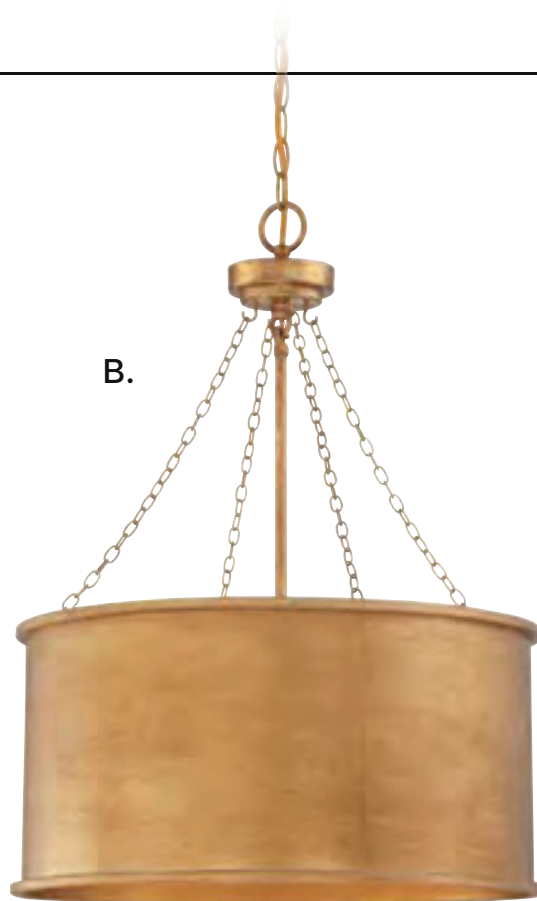

ROCHESTER

PENDANTS / LANTERNS

A.

A. 7-488-6-54
6-Light Pendant
Gold Patina Finish
25"W x 29"H
6E 60W

B.

B. 7-487-4-54
4-Light Pendant
Gold Patina Finish
19"W x 26-1/2"H
4E 60W

ROCHESTER

C. 7-488-6-53
6-Light Pendant
Silver Patina Finish
25"W x 29"H
6E 60W