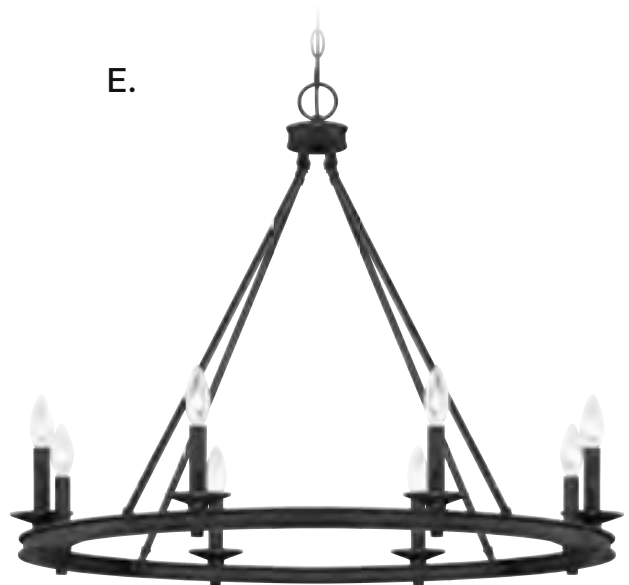

E. 1-307-6-44

6-Light Chandelier
Classic Bronze Finish
25"W x 23"H
6C 60W
Metal Candle Covers

MIDDLETON

TODAY'S CLASSIC STYLE

A.

B.

C.

D.

E.

MIDDLETON

TODAY'S CLASSIC STYLE

A.

B.

C.

D.

E.