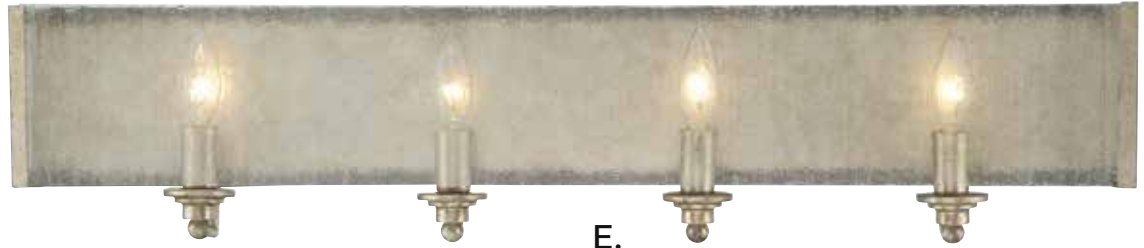

CHELSEY

POUR LE BAIN

E.