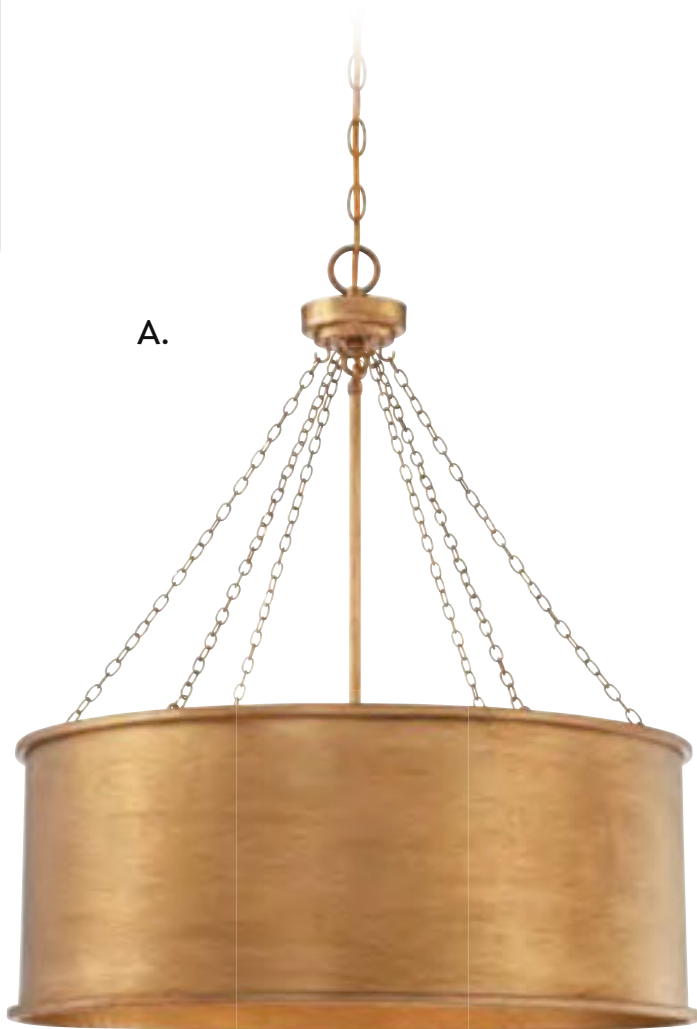

ROCHESTER

PENDANTS / LANTERNS

A.