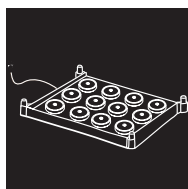

ACCESSOIRES

TRAY/TROLLEY