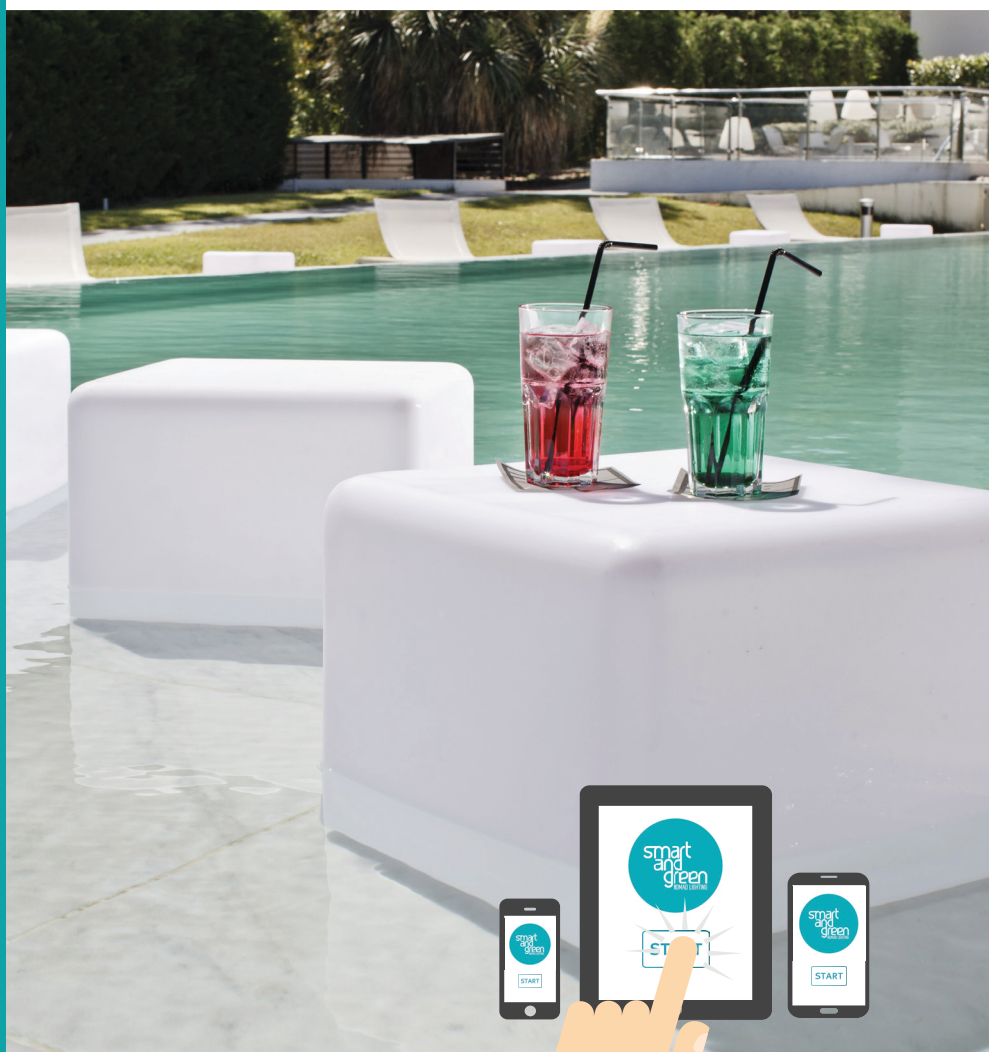

smart
and
green
NOMAD LIGHTING

CUBE

Bluetooth 4.0 mesh
Bluetooth 4.0 mesh

100 %
étanche
Waterproof

Résistant
aux choc
*Shock
resistant*

Couleurs
illimitées
*Unlimited
colours*

Jusqu'à 8 h
d'autonomie
*Autonomy
up to 8h.*

Respecte
l'environnement
*Respects
the environment*

MODES

7 couleurs pré-définies
1 mode dynamique (rotation de couleur)
2 effets bougie (scintillement jaune/bleu)
Réglage de l'intensité

AUTONOMIE

Basse intensité : 24 heures
Intensité moyenne : 12 heures
Forte intensité : 8 heures
Temps de recharge : 6 heures
Durée de vie : 500 cycles à 100%

SPÉCIFICATIONS TECHNIQUES

Alimentation par batterie Li-Ion rechargeable
Batterie Li-Ion : 3,7V 2200 mAh
Consommation d'énergie : 1,2 Watt
Entrée : 110~220VAC 50~60Hz
Sortie : 5VDC
35 LEDs : 20 LEDs blanches et 15 LEDs couleurs
Station de charge fournie
Autres chargeurs simples ou multiples optionnels

NORMES

CE - FCC - RoHS - IP 68
Garantie 1 an

DIMENSIONS

Produit : 35 x 35 x 35 cm
Carton : 36 x 36 x 40 cm
Poids Net : 4,77 Kg

CONTENU DU PACK

+

Disponible sur
App Store

Google play

ACCESSOIRES