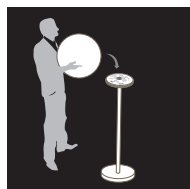

ACCESSOIRES

STAND IT