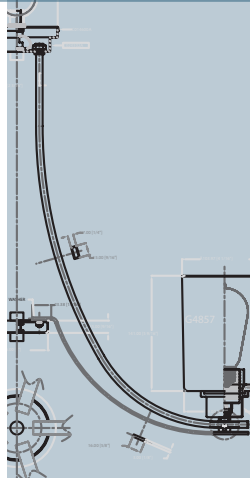

PRUITT

PRODUCT	CANOPY	BULBS	
PRUO5022MBK	5" Dia.	3–100W Med Base	DAMP
PRUO5026MBK	5" Dia.	5–100W Med Base	DAMP
PRUO5034MBK	5" Dia.	9–100W Med Base	DAMP