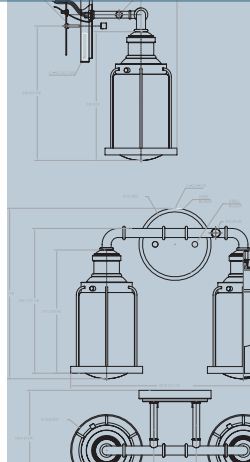

LUD5020EK
16.5 – 52.5" Adj. H x 20" W x 20" D

LUDLOW

PRODUCT	CANOPY/BACKPLATE	HCWO	BULBS	
LUD5020EK	5" Dia.	-	3-100W Med Base	DAMP
LUD5026EK	5" Dia.	-	5-100W Med Base	DAMP
LUD5028EK	5" Dia.	-	9-100W Med Base	DAMP
LUD8605EK	5" Dia	10.25"	1-100W Med Base	DAMP