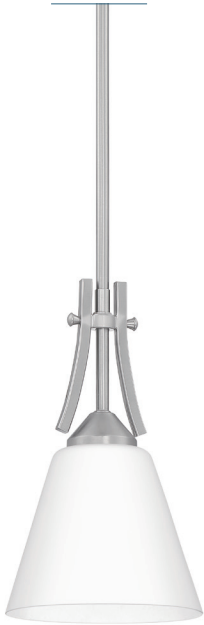

BILLINGSLEY

The Billingsley is a clean, transitional collection. Its thin, twin support frame elevates the simple silhouette, while classic accents easily coordinate with a variety of home décor styles. Complemented by etched glass shades, all fixtures are available in your choice of brushed nickel or old bronze finish.

Finish: Brushed Nickel
Glass: Opal Etched

interior lighting