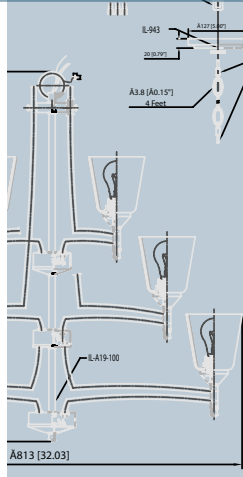

Finish: Old Bronze
Glass: Opal Etched

interior lighting

BLG1505OZ
13.25 - 49.25" Adj. H x 6.5" W x 6.5" D

BLG338OZ
22.25 - 57.5" Adj. H x 37.75" W x 6.5" D

BILLINGSLEY

BLG1715OZ
12.5" H x 14.75" W x 14.75" D

BLG2818OZ
24 - 74.5" Adj. H x 17.75" W x 17.75" D

BLG5118OZ
21.75 - 71.25" Adj. H x 17.75" W x 17.75" D

BILLINGSLEY

PRODUCT	CANOPY	BULBS	
BLG1505OZ	5" Dia.	1-100W Med Base	DAMP
BLG1715OZ	4.75" Dia.	2-100W Med Base	DAMP
BLG2818OZ	5" Dia.	3-100W Med Base	DAMP
BLG338OZ	5" Dia.	3-100W Med Base	DAMP
BLG5118OZ	5" Dia.	3-100W Med Base	DAMP