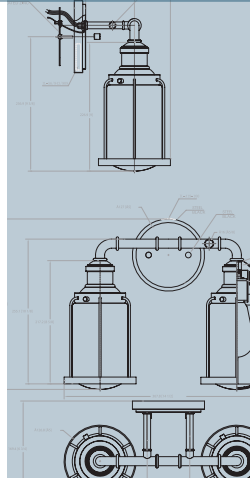

Finish: Earth Black
Glass: Clear

interior lighting

LUD434EK
15.75 - 51.75" Adj. H x 33.5" W x 5" D

LUDLOW

LUD1505EK
12 - 48" Adj. H x 5" W x 5" D

LUD1613EK
5.25" H x 13.25" W x 13.25" D

LUD1713EK
9.5" H x 13.25" W x 13.25" D