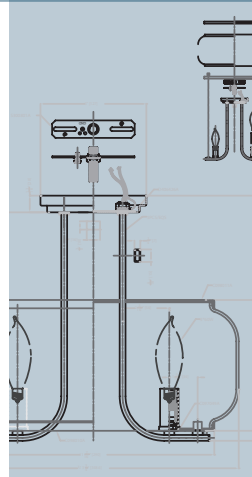

PRUS8617MBK
8.5" H x 16.5" W x 7.75" D