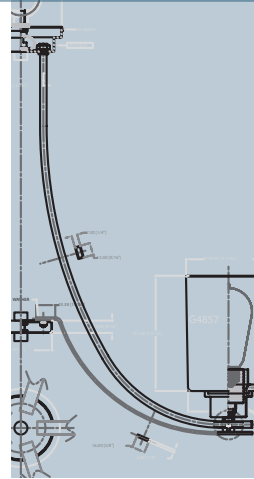

PRUO8626MBK
8.5" H x 24" W x 7.5" D

PRUO8636MBK
8.5" H x 34" W x 7.5" D

PRUITT

PRODUCT	CANOPY/BACKPLATE	HCWO	BULBS	
PRUO1507MBK	5" Dia.	-	1-100W Med Base	DAMP
PRUO1714MBK	5" Dia.	-	3-60W Cand Base	DAMP
PRUO8607MBK	8" H x 4.5" W	5"	1-100W Med Base	DAMP
PRUO8617MBK	4.5" H x 8" W	6.25"	2-100W Med Base	DAMP
PRUO8626MBK	4.5" H x 8" W	6.25"	3-100W Med Base	DAMP
PRUO8636MBK	4.5" H x 8" W	6.25"	4-100W Med Base	DAMP