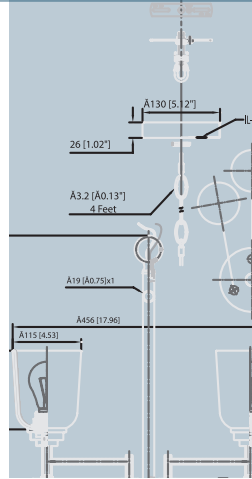

Finish: Old Bronze
Glass: Etched

interior lighting

FLY1505OZ
12.25-48" Adj. H x 4.5" W x 4.5" D

FLY332OZ
22 - 58" Adj. H x 32.25" W x 4.5" D

FLY8605OZ
10" H x 5.25" W x 7.25" D

FLY8612OZ
8.5" H x 12" W x 6.75" D

FLY8621OZ
8.5" H x 21.5" W x 6.75" D

FLY8629OZ
8.5" H x 29.5" W x 6.75" D

FOLEY

PRODUCT	CANOPY/BACKPLATE	HCWO	BULBS	
FLY1505OZ	5" Dia.	-	1-100W Med Base	DAMP
FLY332OZ	5" Dia.	-	3-100W Med Base	DAMP
FLY8605OZ	7.5" H x 5.25" W	6.25"	1-100W Med Base	DAMP
FLY8612OZ	5.25" H x 7.5" W	6"	2-100W Med Base	DAMP
FLY8621OZ	5.25" H x 7.5" W	6"	3-100W Med Base	DAMP
FLY8629OZ	5.25" H x 7.5" W	6"	4-100W Med Base	DAMP