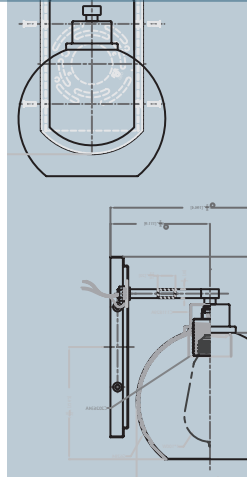

PRUC8626MBK
8.5" H x 26.25" W x 7.75" D

PRUC8636MBK
8.5" H x 36" W x 8.5" D

PRUITT

PRODUCT	CANOPY/BACKPLATE	HCWO	BULBS	
PRUC1507MBK	5" Dia.	-	1-100W Med Base	DAMP
PRUC1714MBK	5" Dia.	-	3-60W Cand Base	DAMP
PRUC8607MBK	8" H x 4.5" W	5"	1-100W Med Base	DAMP
PRUC8617MBK	4.5" H x 8" W	6.25"	2-100W Med Base	DAMP
PRUC8626MBK	4.5" H x 8" W	6.25"	3-100W Med Base	DAMP
PRUC8636MBK	4.5" H x 8" W	6.25"	4-100W Med Base	DAMP