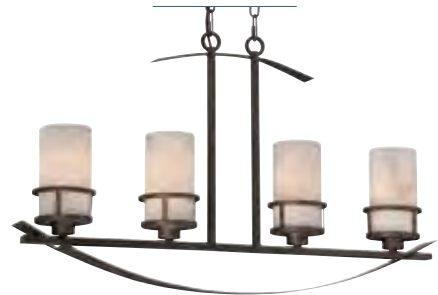

KY433IN
18.5-66.5" Adj H x 32.5"W x 4"D