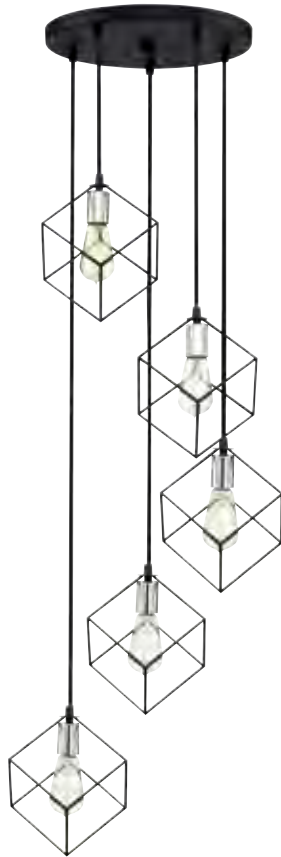

HLG2705EK
11.25-107.25" Adj. H x 17.75" W x 17.75" D