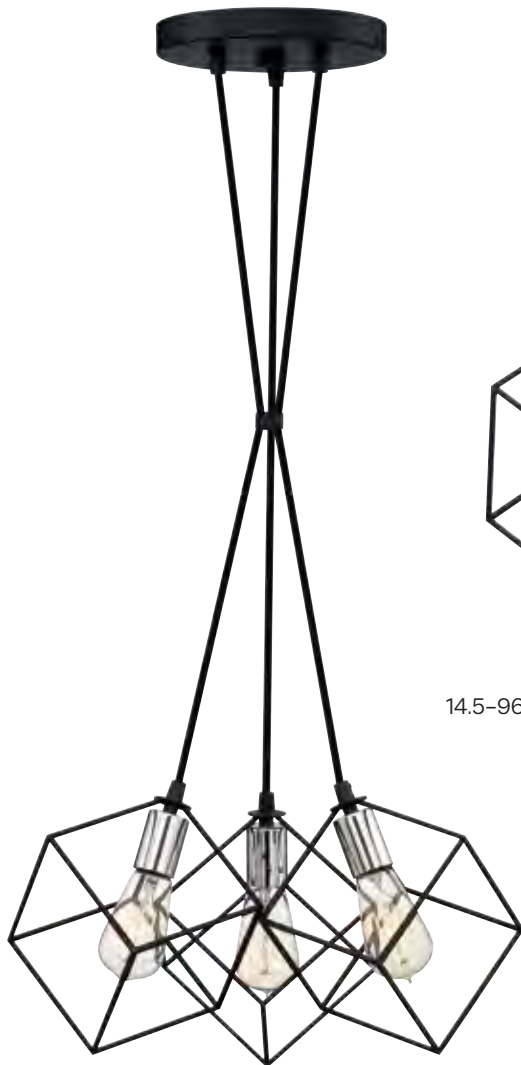

HOLOGRAPH

chandeliers

HLG2603EK
11.25-107.25" Adj. H x 13.5" W x 13.5" D