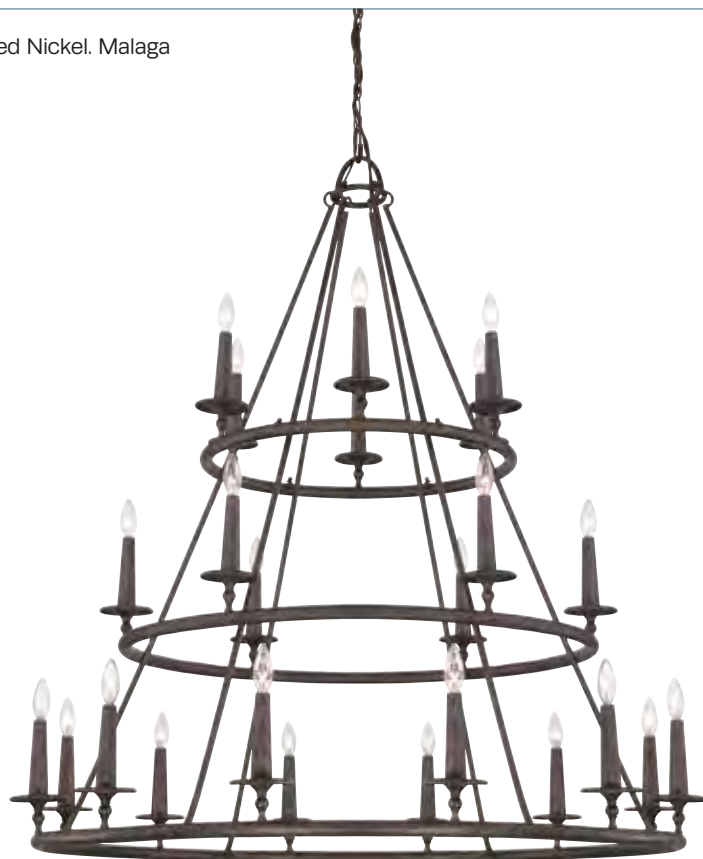

VOYAGER

Finish: Brushed Nickel. Malaga

interior lighting

VYR5024ML
55-149.5" Adj. H x 48" W x 48" D

VYR5024BN
55-149.5" Adj. H x 48" W x 48" D

VOYAGER

chandeliers

VYR5006BN
29-74" Adj. H x 28" W x 28" D