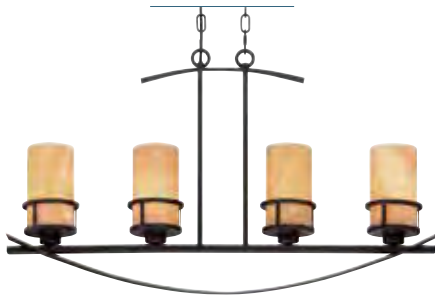

KY433IB
18.5-66.5" Adj H x 32.5"W x 4"D