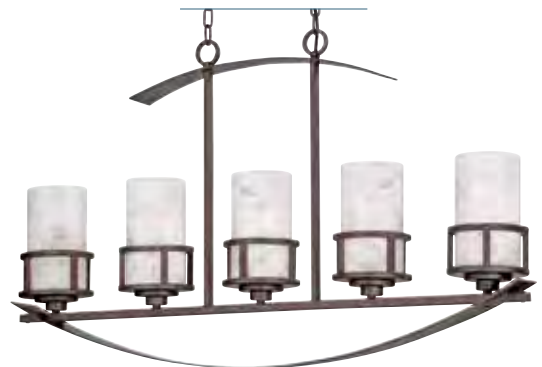

KY540IN
35-83" Adj H x 40" W x 5.5" D

KYLE

PRODUCT	CANOPY	BULBS	
KY1716IB	5" Dia.	3-100W Med Base	DAMP
KY2822IB	5.5" Dia.	5-75W Med Base	DAMP
KY433IB	8"W x 4.5"D	4-100W Med Base	DAMP
KY433IN	8"W x 4.5"D	4-100W Med Base	DAMP
KY540IB	11.75"W x 4.75"D	5-100W Med Base	DAMP
KY540IN	11.75"W x 4.75"D	5-100W Med Base	DAMP