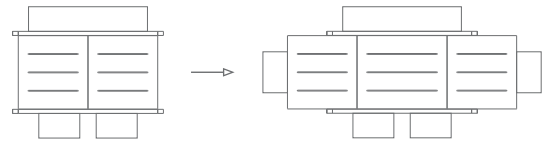

BAIA

Design: Vincent Cantaert & Barbara Widiningtias

MG5517

BAIA EXTENSION TABLE 67"-110" x 39.5" / 170-280 cm x 100 cm (HPL + Frame Aluminum)

L (top-closed)	67"	170 cm	NW	150 lb	68 kg
L (top-extended)	110"	280 cm	GW	163 lb	74 kg
W	39.5"	100 cm	VOL	1.60 m ³	
H	30"	76 cm	PU	1 / box	
CH (closed)	26"	66 cm			
CH (extended)	27"	68.5 cm			

MG5515

BAIA BENCH 57" / 145 cm (HPL + Frame Aluminum)

L (top)	57"	145 cm	NW	53 lb	24 kg
D	17.5"	45 cm	GW	62 lb	28 kg
H	17.5"	45 cm	VOL	0.39 m ³	
			PU	1 / box	

FRAME

POWDER COATING COLORS

CATEGORY A - SAND