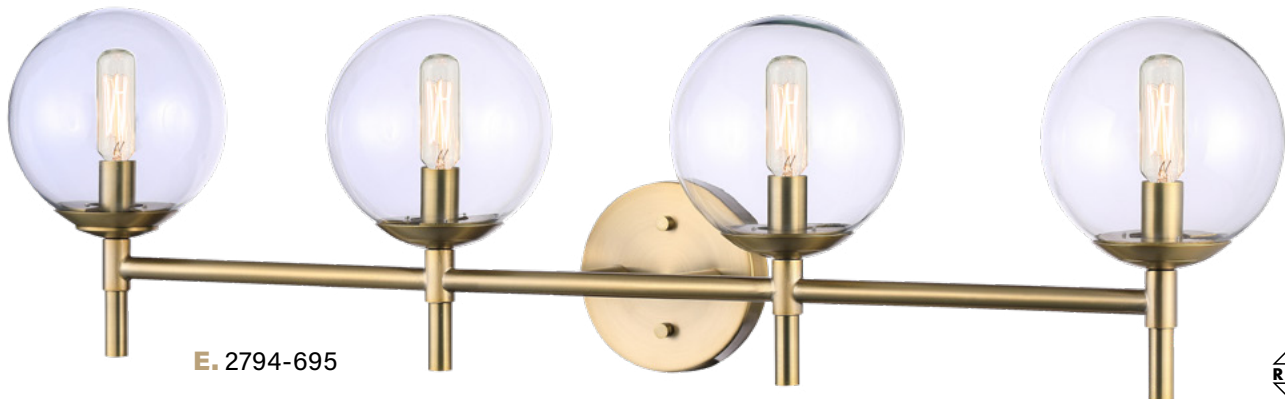

Auresa

B. 2799-695

C. 2790-695

SPECIFICATIONS

A. 2795-695	5 Light Pendant	29" Dia. x 12"H	5/40W Candelabra Base	Clear Glass	Soft Brass Finish
B. 2799-695	3 Light Semi Flush	20" Dia. x 15"H	3/40W Candelabra Base		
C. 2790-695	1 Light Mini Pendant	8¼" Dia. x 10¾"H	1/60W Medium Base		

Auresa

B. 2791-695

C. 2792-695

D. 2793-695

E. 2794-695

SPECIFICATIONS

A. 2796-695	3 Light Pendant	24" Dia. x 12"H	3/40W Candelabra Base	Clear Glass	Soft Brass Finish
B. 2791-695	1 Light Bath	6"W x 9½"H x 7¼"Ext.	1/40W Candelabra Base		
C. 2792-695	2 Light Bath	16"W x 9½"H x 7½"Ext.	2/40W Candelabra Base		
D. 2793-695	3 Light Bath	25¾"W x 9½"H x 7½"Ext.	3/40W Candelabra Base		
E. 2794-695	4 Light Bath	35½"W x 9½"H x 7½"Ext.	4/40W Candelabra Base		

Reversible

C. 2438-84

Reversible

D. 2437-84

E. 2430-84

SPECIFICATIONS

A. 2439-84	9 Light Chandelier	34" Dia. x 31½"H	9/60W Medium Base	Clear Seeded Glass	Brushed Nickel Finish
B. 2435-84	5 Light Chandelier	24" Dia. x 24¼"H	5/60W Medium Base		
C. 2438-84	3 Light Flush Mount	15" Dia. x 8"H	3/60W Medium Base		
D. 2437-84	3 Light Chandelier	20" Dia. x 18¼"H	3/60W Medium Base		
E. 2430-84	1 Light Mini Pendant	5½" Dia. x 7"H	1/60W Medium Base		