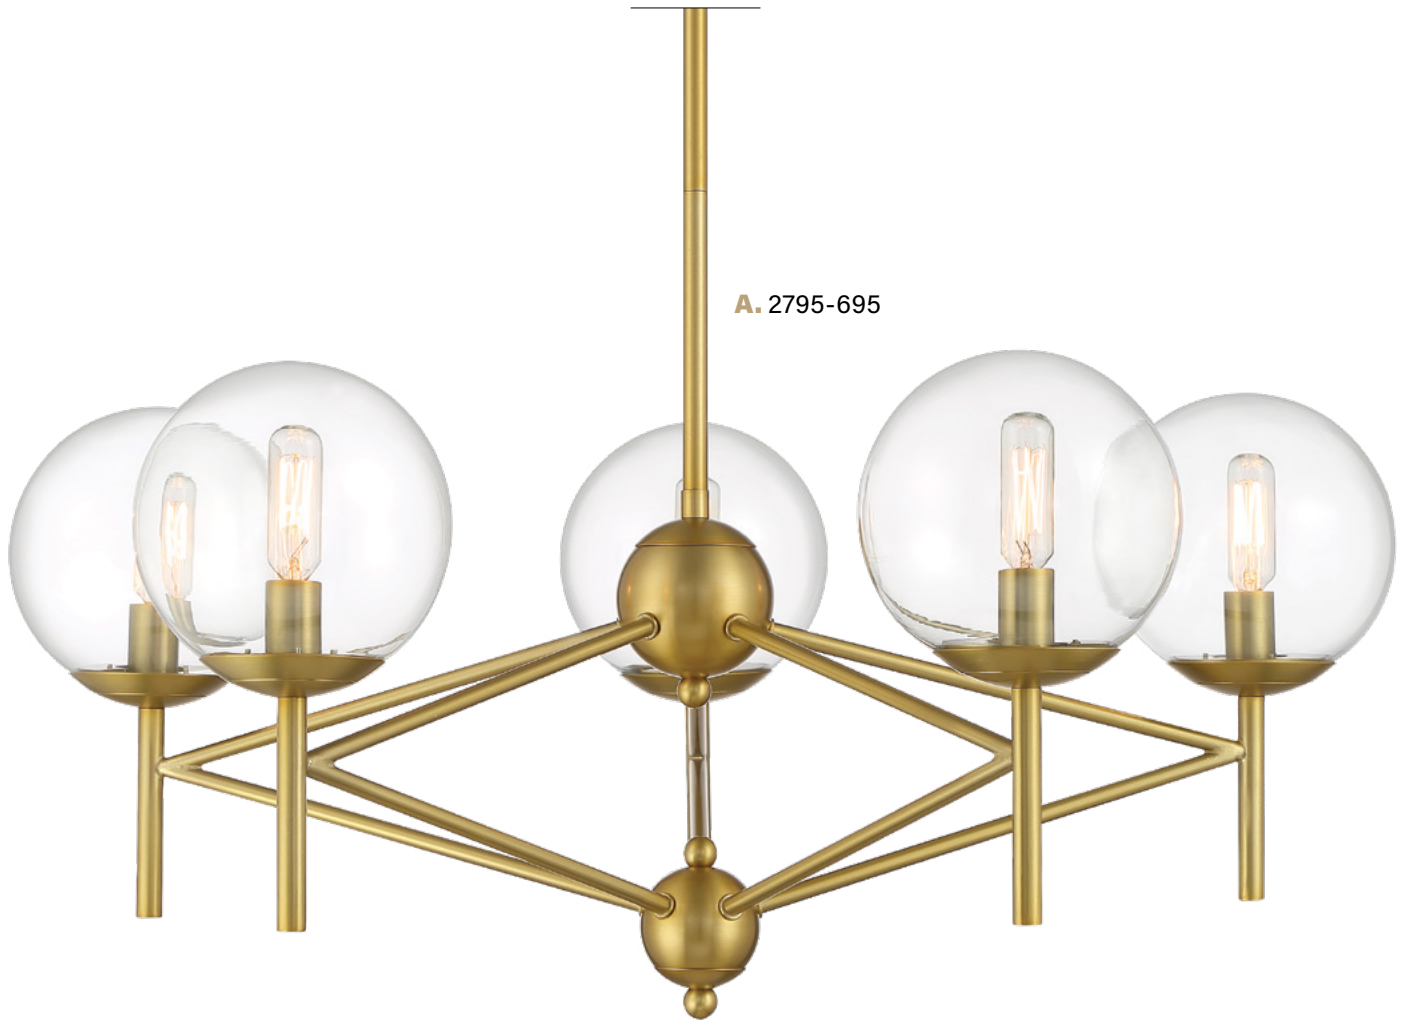

Auresa

B. 2799-695

C. 2790-695

SPECIFICATIONS

A. 2795-695	5 Light Pendant	29" Dia. x 12"H	5/40W Candelabra Base	Clear Glass	Soft Brass Finish
B. 2799-695	3 Light Semi Flush	20" Dia. x 15"H	3/40W Candelabra Base		
C. 2790-695	1 Light Mini Pendant	8¼" Dia. x 10¾"H	1/60W Medium Base		

Auresa

B. 2791-695

C. 2792-695

D. 2793-695

E. 2794-695

SPECIFICATIONS

A. 2796-695	3 Light Pendant	24" Dia. x 12"H	3/40W Candelabra Base	Clear Glass	Soft Brass Finish
B. 2791-695	1 Light Bath	6"W x 9½"H x 7¼"Ext.	1/40W Candelabra Base		
C. 2792-695	2 Light Bath	16"W x 9½"H x 7½"Ext.	2/40W Candelabra Base		
D. 2793-695	3 Light Bath	25¾"W x 9½"H x 7½"Ext.	3/40W Candelabra Base		
E. 2794-695	4 Light Bath	35½"W x 9½"H x 7½"Ext.	4/40W Candelabra Base		

CANOPY DETAIL

A. 2439-878

SPECIFICATIONS

A. 2439-878	9 Light Chandelier	34" Dia. x 31½"H	9/60W Medium Base	Clear Seeded Glass	Coal with Stained Brass Finish
-------------	--------------------	------------------	-------------------	--------------------	--------------------------------