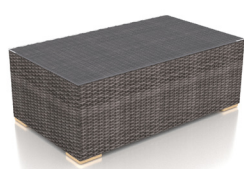

Teak

End Table

HL-DUNE-DW-ET

19.75" x 19.75" x 19.75"

Coffee Table

HL-DUNE-DW-CT

47.25" x 27.5" x 16"

Wedge End Table