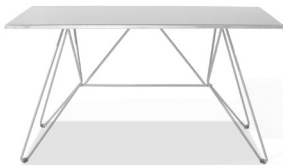

24" x 22.5" x 33"

Arm Height - 25.5"

Matte Orange

HL-ACE-DAC-MO

24" x 22.5" x 33"

Matte Teal

HL-ACE-DAC-MT

24" x 22.5" x 33"

Matte Black

HL-ACE-DAC-MB

24" x 22.5" x 33"

Hairpin Table

Hairpin Table

HL-HPIN-MW-RCDT-MW

55.25" x 31.5" x 28.75"

Ace Stackable Bar Chair