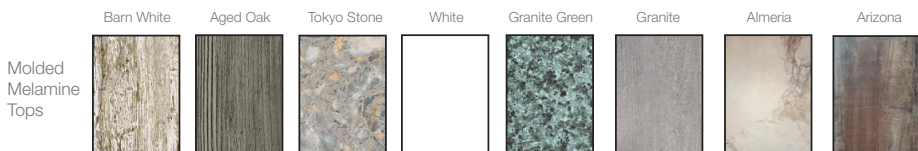

24 x 24 no hole	UT 210 780	UT 210 742	UT 210 781	UT 210 004	UT 210 025	UT 211 038	UT 210 815	UT 210 816
24 x 32 no hole	UT 220 780	UT 220 742	UT 220 781	UT 220 004	UT 220 025	UT 221 038	UT 220 815	UT 220 816
28 Rd no hole	UT 225 780	UT 225 742		UT 225 004	UT 225 025	UT 225 038	UT 225 815	UT 225 816
32 x 32 no hole	UT 230 780	UT 230 742	UT 230 781	UT 230 004	UT 230 025	UT 231 038	UT 230 815	UT 230 816
36 x 36 no hole	UT 240 780	UT 240 742	UT 240 781	UT 240 004	UT 240 025	UT 241 038	UT 240 815	UT 240 816
48 x 32 no hole	UT 270 780	UT 270 742	UT 270 781	UT 270 004	UT 270 025	UT 271 038	UT 270 815	UT 270 816
32 x 32 with hole	UT 235 780	UT 235 742	UT 235 781	UT 235 004	UT 235 025	UT 236 038	UT 235 815	UT 235 816
36 x 36 with hole	UT 245 780	UT 245 742		UT 245 004	UT 245 025	UT 246 038	UT 245 815	UT 245 816
42 Rd with hole	UT 255 780	UT 255 742		UT 255 004		UT 256 038	UT 255 815	UT 255 816
48 x 32 with hole	UT 275 780	UT 275 742	UT 275 781	UT 275 004	UT 275 025	UT 276 038	UT 275 815	UT 275 816
48 Rd with hole				UT 260 004		UT 261 038