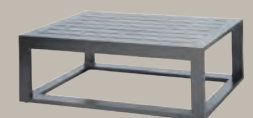

W: 26" D: 28" H: 18.5"
SEAT HEIGHT: 18.5"

ARMREST SECTION (1 PIECE)

GRAPHITE 81190

W: 3" D: 31" H: 25.5"

CHAT TABLE

GRAPHITE 80590

W: 38" D: 38" H: 16"

COFFEE TABLE