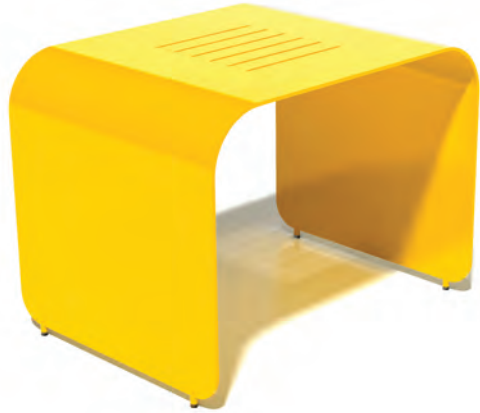

Massimo & Lella Vignelli Lines

lines **end**

BOT-END-MV-SYW

| | |
|-----------|--------------------------|
| materials | Aluminum, Powder Coating |
|-----------|--------------------------|

| | |
|-----------|--------------------------|
| designers | Massimo & Lella Vignelli |
|-----------|--------------------------|

| | |
|------------|-----------------------|
| dimensions | 26 L x 20 D x 19 H in |
|------------|-----------------------|

 yellow right

lines **bench**

BOT-BEN-MV-POR

| | |
|-----------|--------------------------|
| materials | Aluminum, Powder Coating |
|-----------|--------------------------|

| | |
|-----------|--------------------------|
| designers | Massimo & Lella Vignelli |
|-----------|--------------------------|

| | |
|------------|-----------------------|
| dimensions | 60 L x 18 D x 18 H in |
|------------|-----------------------|

| | |
|------------|-----------------------|
| dimensions | 50 L x 25 D x 16 H in |
|------------|-----------------------|

 blue center