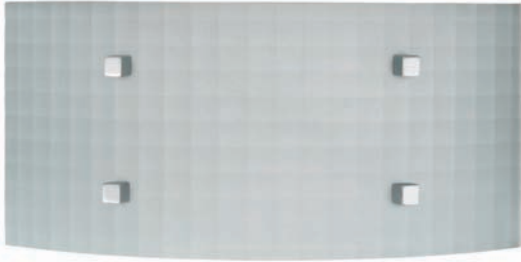

**P5014-084**

**4 Light Bath**

Brushed Nickel  
 30½"W 7½"H 12½"Ext.  
 4-40W G9 Xenon (Incl.)  
 Clear / Acid Etched Glass

**P5015-084**

**5 Light Bath**

Brushed Nickel  
 39"W 7½"H 12½"Ext.  
 5-40W G9 Xenon (Incl.)  
 Clear / Acid Etched Glass