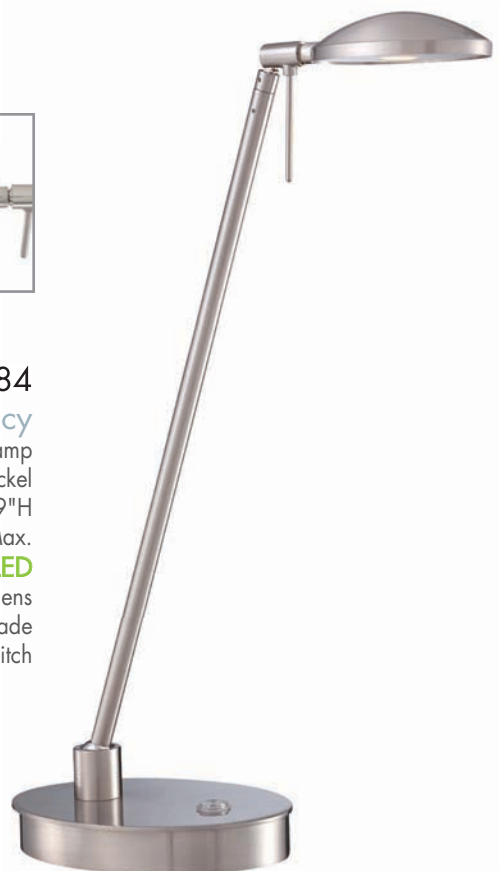

**P4336-631**  
 Chocolate Chrome

**P4336-647**  
 Copper Bronze Patina

SHADE DETAIL

**P4336-084**  
**LED Pharmacy**  
 Table Lamp  
 Brushed Nickel  
 7"L 5"W 19"H  
 Adjustable to 17½" L Max.  
 8W **LED**  
 442 Lumens  
 Metal Shade  
 On / Off Dimmer Switch